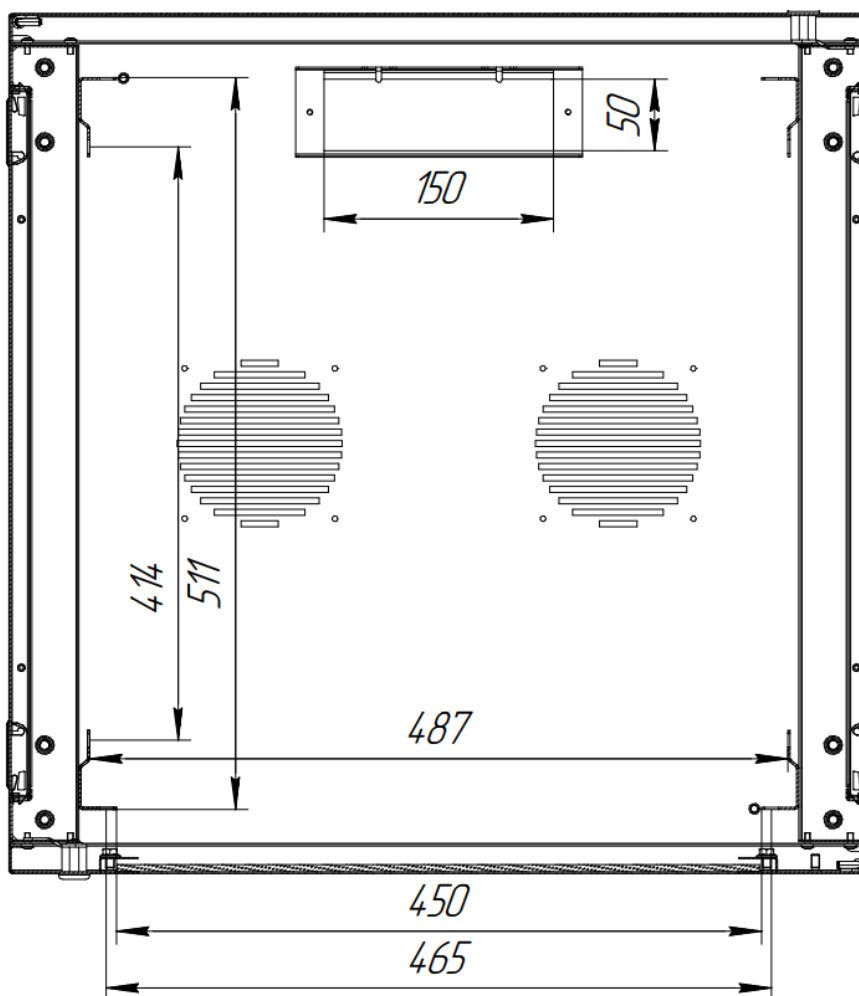

### Размерный ряд

Артикул	Параметры					
	Габариты (Ш×В×Г), мм	Полезная глубина, мм	Статическая нагрузка, кг	Масса, кг	U	Упаковка (мест)
RECQL-6126	600×623×600	500	200	32,0	12	4
RECQL-6128	600×623×800	700	200	36,0	12	4

Артикул	Параметры					
	Габариты (Ш×В×Г), мм	Полезная глубина, мм	Статическая нагрузка, кг	Масса, кг	U	Упаковка (мест)
RECQL-61210	600×623×1000	900	200	42,0	12	4
RECQL-6156	600×757×600	500	200	36,2	15	4
RECQL-6158	600×757×800	700	200	40,0	15	4
RECQL-61510	600×757×1000	900	200	45,0	15	4

### Монтажные размеры

Таблица зависимости монтажных размеров от глубины шкафа (в таблице указаны максимально возможные размеры).

№	Глубина шкафа, мм	A, мм	A, мм
1	600	511	411
2	800	711	614
3	1000	911	814