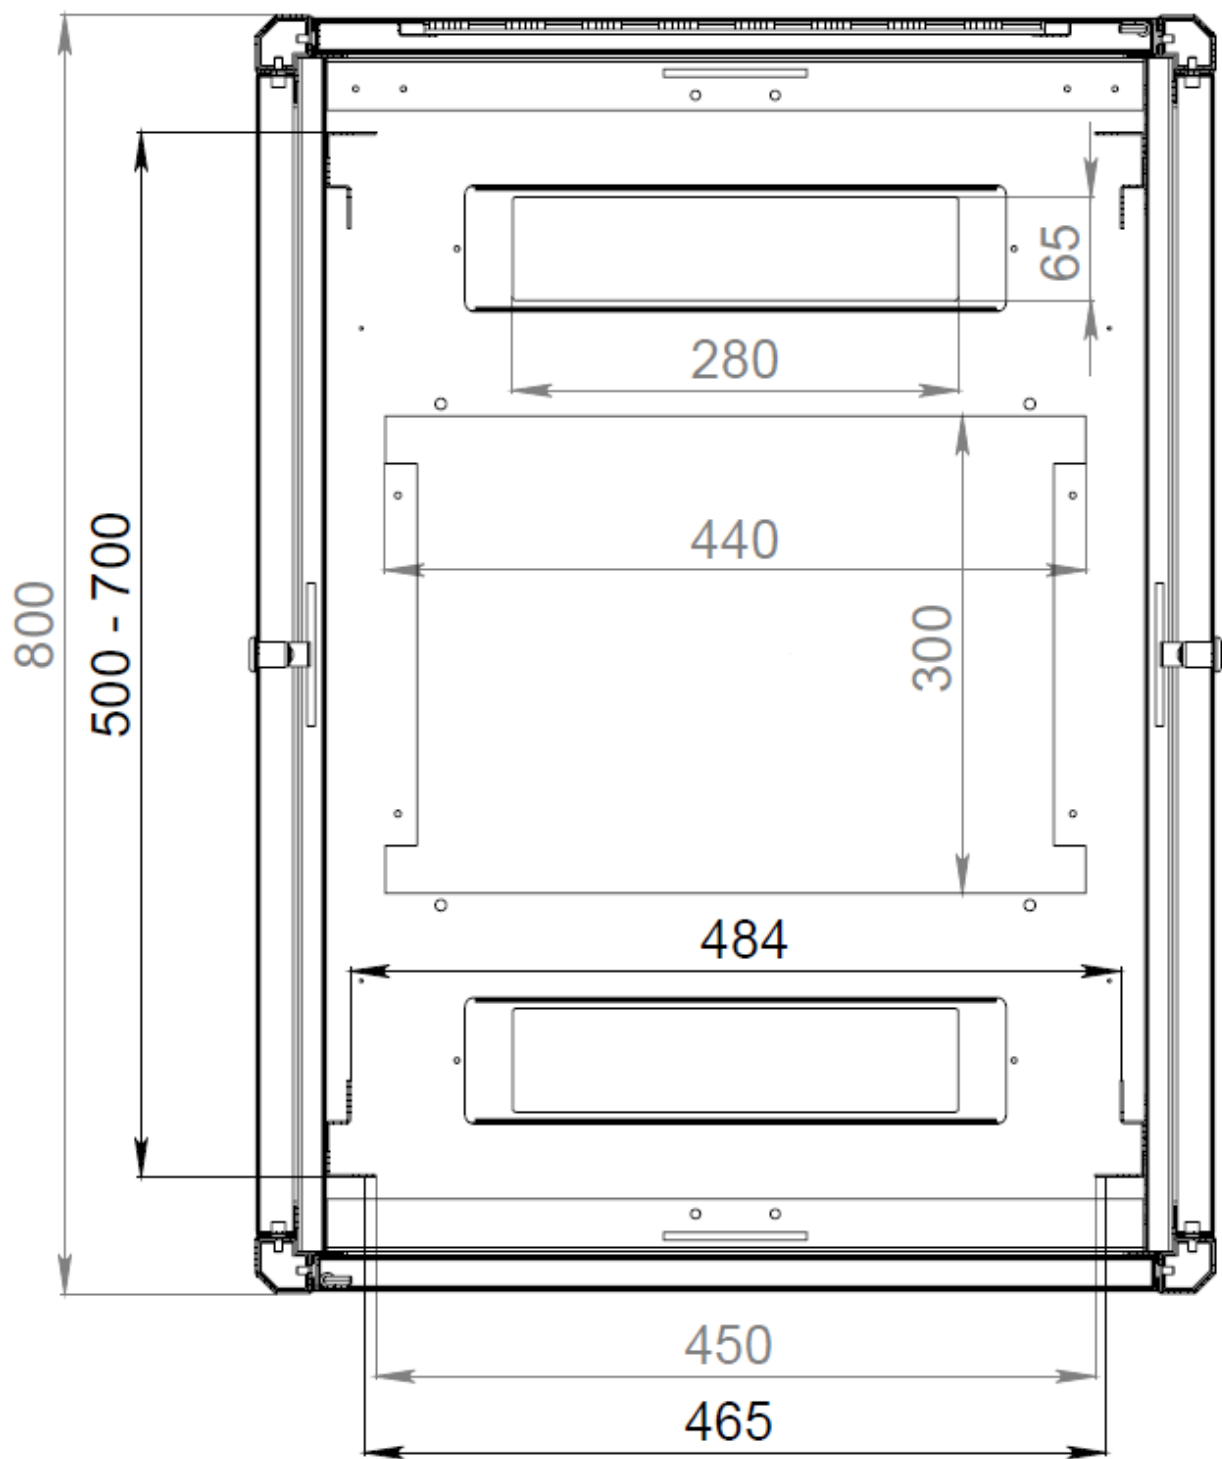

Артикул	Параметры					
	Габариты (Ш×В×Г), мм	Полезная глубина, мм	Статическая нагрузка, кг	Масса, кг	U	Упаковка (мест)
RECQO-6186	600×980×600	500	600	43	18	5
RECQO-6188	600×980×800	700	600	50	18	5
RECQO-61810	600×980×1000	900	600	56	18	6
RECQO-8188	800×980×800	700	600	56	18	5
RECQO-6226	600×1157×600	500	600	51	22	5

Два варианта окраски изделий: серый RAL7035 либо чёрный RAL9005.

Монтажные размеры

Таблица зависимости монтажных размеров от глубины шкафа (в таблице указаны максимально возможные размеры).

№	Глубина шкафа	Глубина регулируемых 19" монтажных профилей
1	600	300 – 500
2	800	500 – 700

№	Глубина шкафа	Глубина регулируемых 19" монтажных профилей
3	1000	700 – 900

Рисунок 2. Шкаф глубиной 800 мм, размеры щеточного ввода.

Рисунок 3. Шкаф глубиной 800 мм, размеры 19" монтажных профилей

Рисунок 4. Шкаф глубиной 800 мм, размеры раздвижного лючка для ввода кабелей

Рисунок 5. Шкаф глубиной 1000 мм, размеры щеточного ввода

Рисунок 6. Шкаф глубиной 1000 мм, размеры 19" монтажных профилей

Рисунок 7. Шкаф глубиной 1000 мм, размеры раздвижного лючка для ввода кабелей

Формирование артикулов