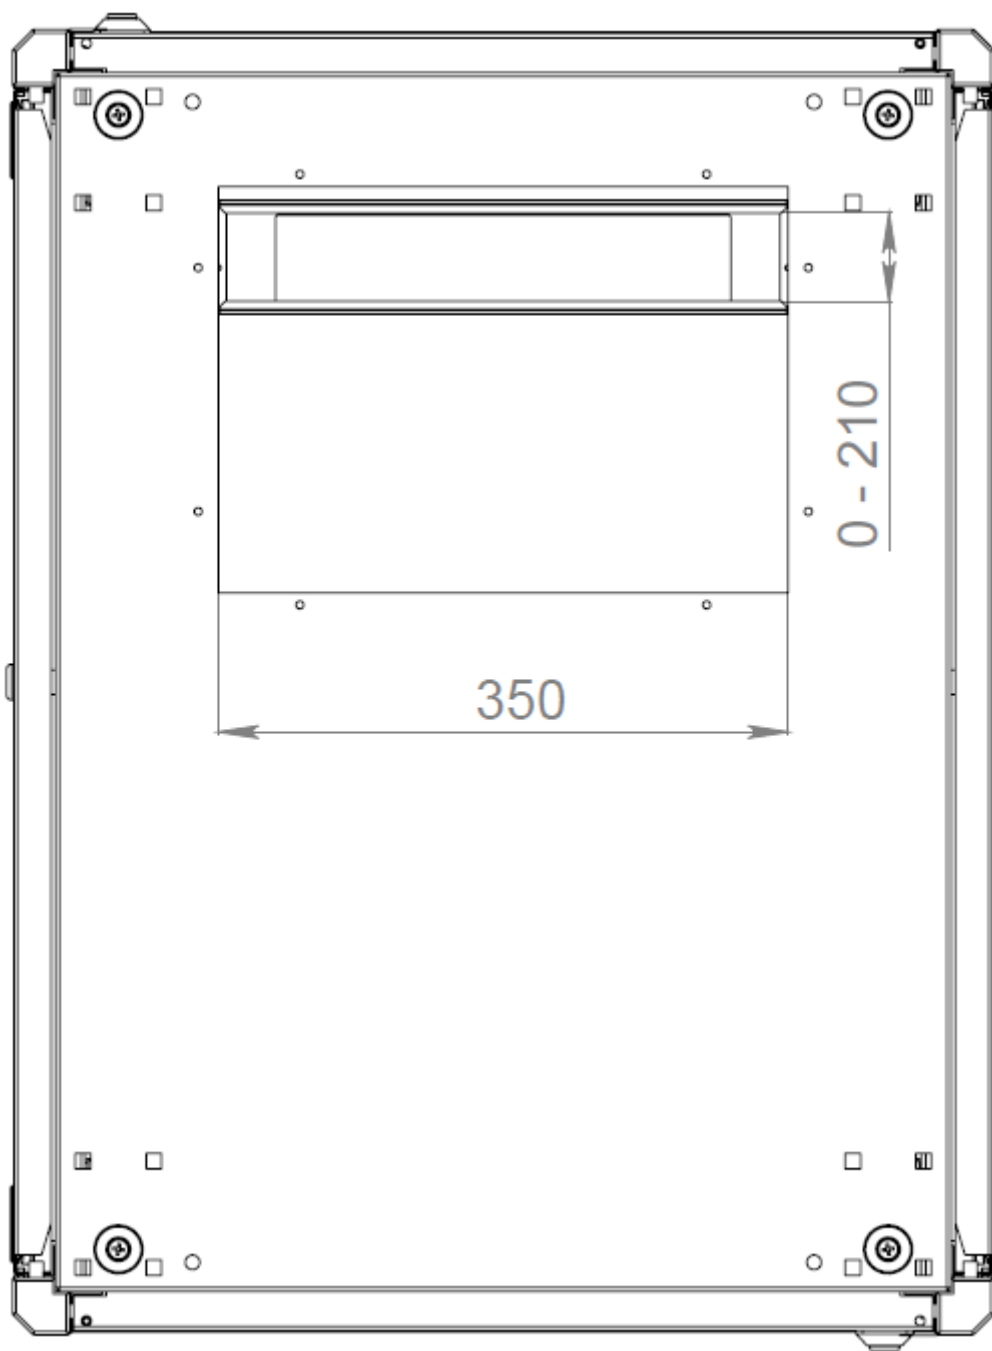

№	Глубина шкафа	Глубина регулируемых 19" монтажных профилей
3	1000	700 – 900

Рисунок 2. Шкаф глубиной 800 мм, размеры щеточного ввода.

Рисунок 3. Шкаф глубиной 800 мм, размеры 19" монтажных профилей

Рисунок 4. Шкаф глубиной 800 мм, размеры раздвижного лючка для ввода кабелей

Рисунок 5. Шкаф глубиной 1000 мм, размеры щеточного ввода

Рисунок 6. Шкаф глубиной 1000 мм, размеры 19" монтажных профилей

Рисунок 7. Шкаф глубиной 1000 мм, размеры раздвижного лючка для ввода кабелей

Формирование артикулов