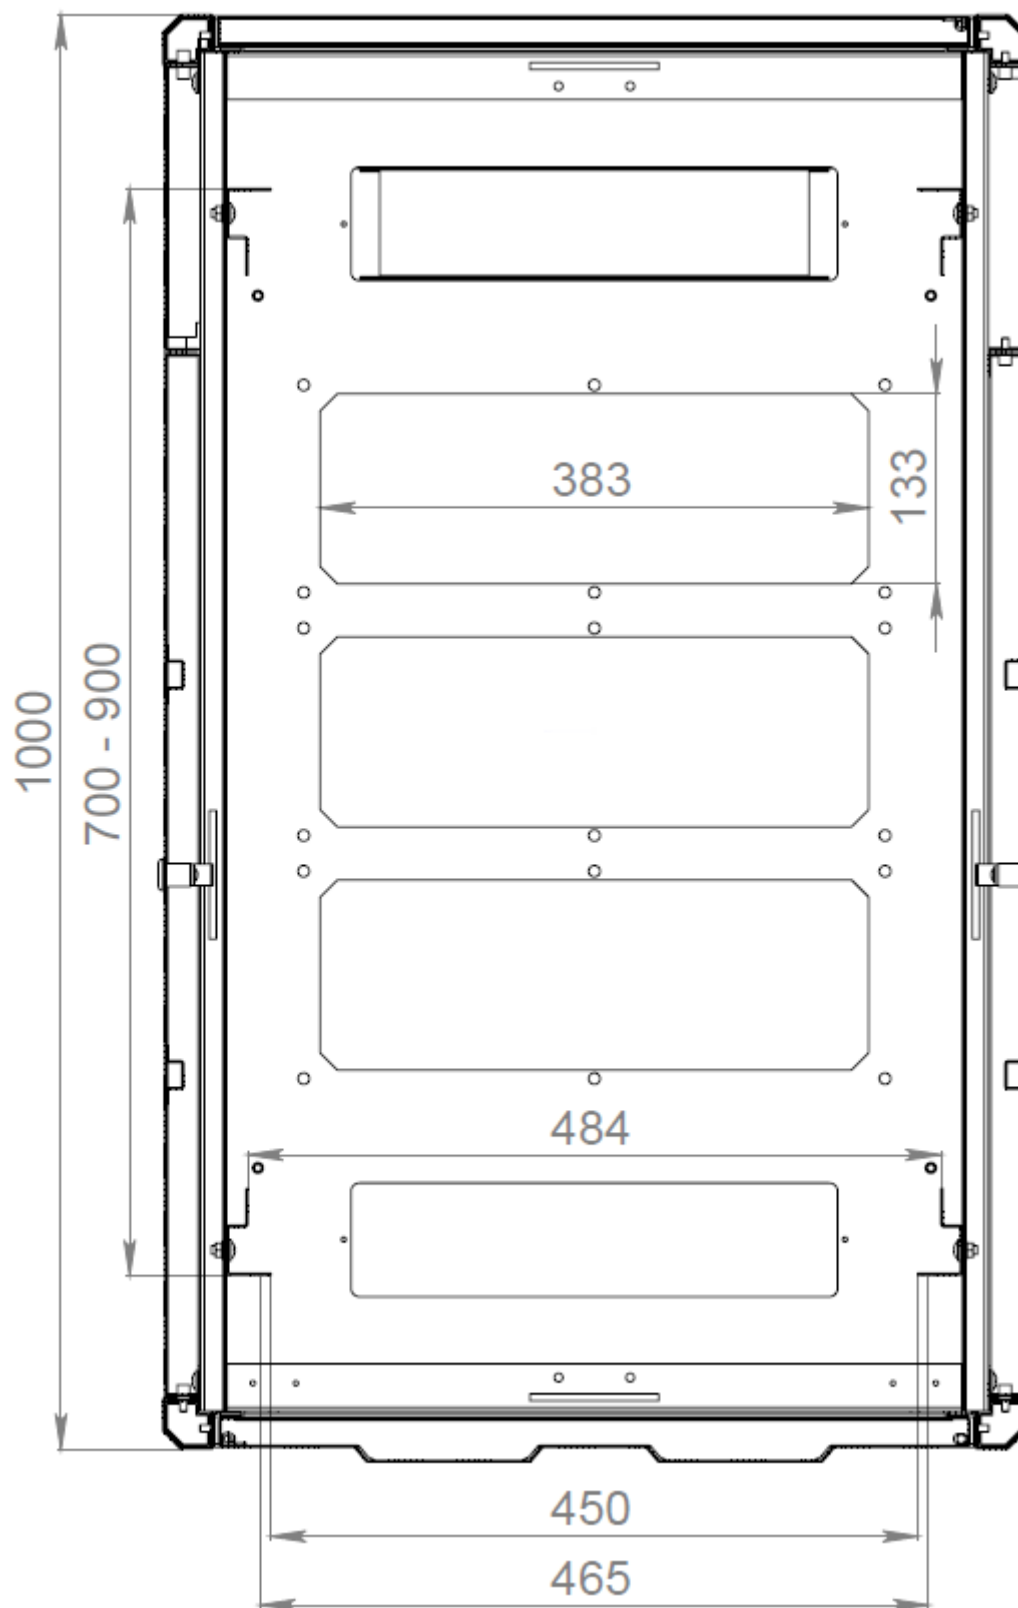

Артикул	Параметры					
	Габариты (Ш×В×Г), мм	Полезная глубина, мм	Статическая нагрузка, кг	Масса, кг	U	Упаковка (мест)
RECQO-6186	600×980×600	500	600	43	18	5
RECQO-6188	600×980×800	700	600	50	18	5
RECQO-61810	600×980×1000	900	600	56	18	6
RECQO-8188	800×980×800	700	600	56	18	5
RECQO-6226	600×1157×600	500	600	51	22	5

№	Глубина шкафа	Глубина регулируемых 19" монтажных профилей
3	1000	700 – 900

Рисунок 2. Шкаф глубиной 800 мм, размеры щеточного ввода.

Рисунок 3. Шкаф глубиной 800 мм, размеры 19" монтажных профилей

Рисунок 4. Шкаф глубиной 800 мм, размеры раздвижного лючка для ввода кабелей

Рисунок 5. Шкаф глубиной 1000 мм, размеры щеточного ввода

Рисунок 6. Шкаф глубиной 1000 мм, размеры 19" монтажных профилей

Рисунок 7. Шкаф глубиной 1000 мм, размеры раздвижного лючка для ввода кабелей

Формирование артикулов