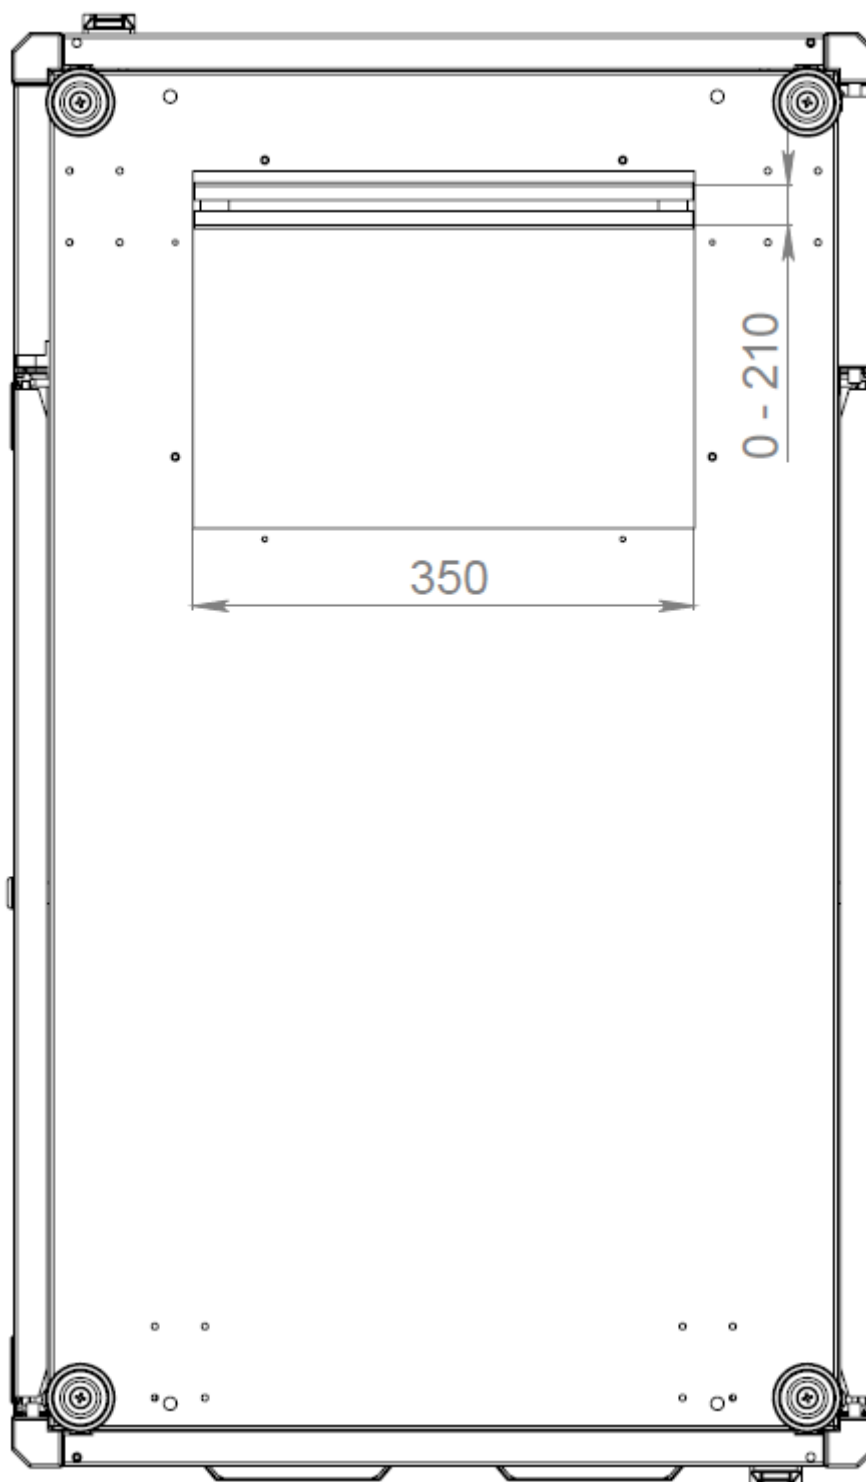

Рисунок 5. Шкаф глубиной 1000 мм, размеры щеточного ввода

Рисунок 6. Шкаф глубиной 1000 мм, размеры 19" монтажных профилей

Рисунок 7. Шкаф глубиной 1000 мм, размеры раздвижного лючка для ввода кабелей

Формирование артикулов