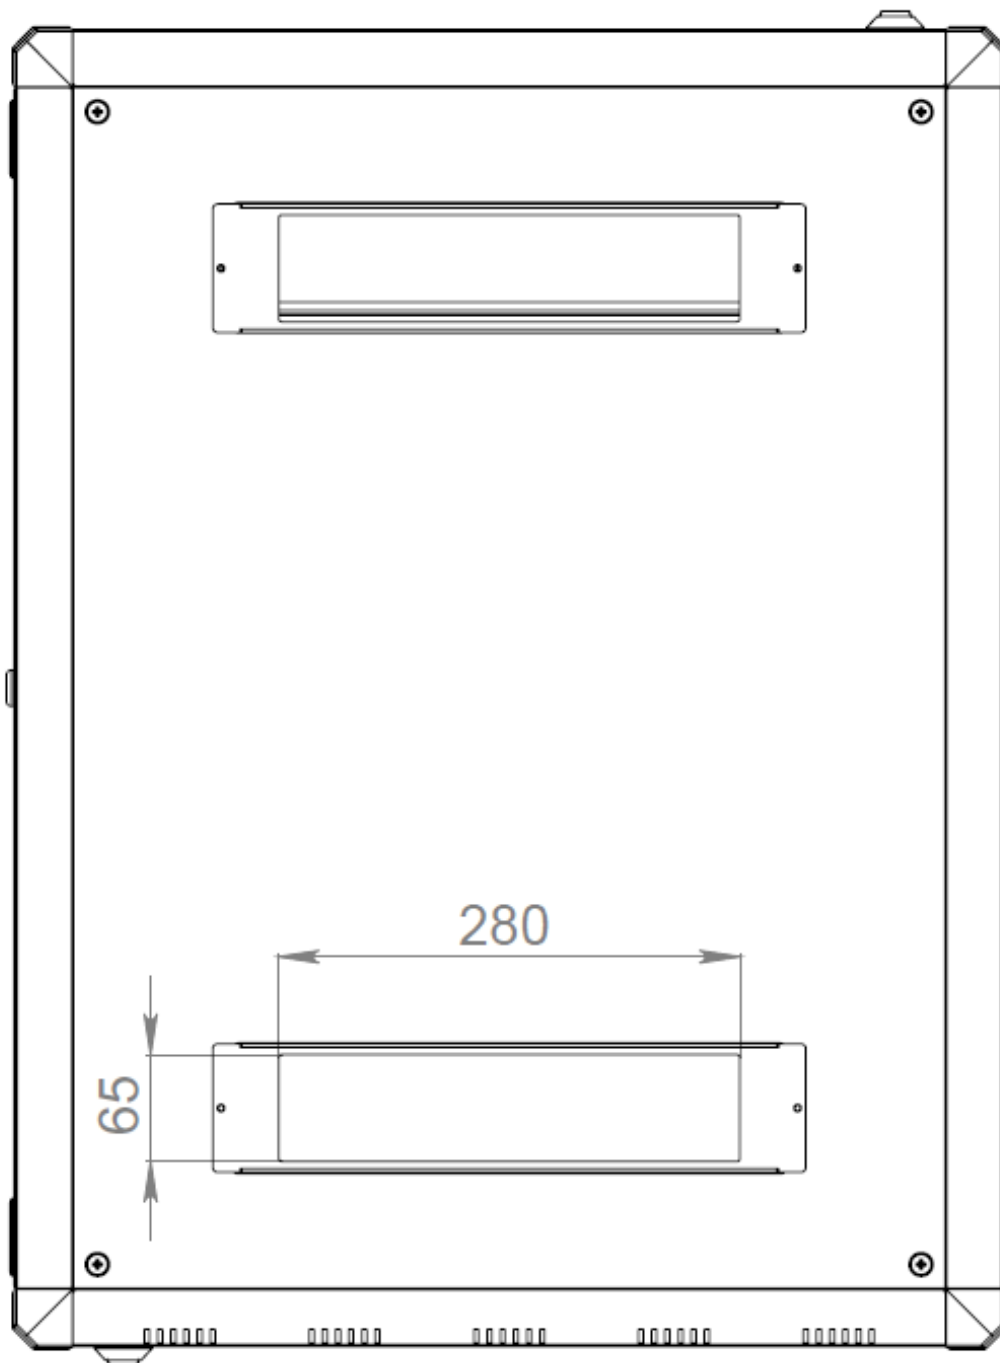

№	Глубина шкафа	Глубина регулируемых 19" монтажных профилей
3	1000	700 – 900

Рисунок 2. Шкаф глубиной 800 мм, размеры щеточного ввода.

Рисунок 3. Шкаф глубиной 800 мм, размеры 19" монтажных профилей

Рисунок 4. Шкаф глубиной 800 мм, размеры раздвижного лючка для ввода кабелей

Рисунок 5. Шкаф глубиной 1000 мм, размеры щеточного ввода

Рисунок 6. Шкаф глубиной 1000 мм, размеры 19" монтажных профилей

Рисунок 7. Шкаф глубиной 1000 мм, размеры раздвижного лючка для ввода кабелей

Формирование артикулов