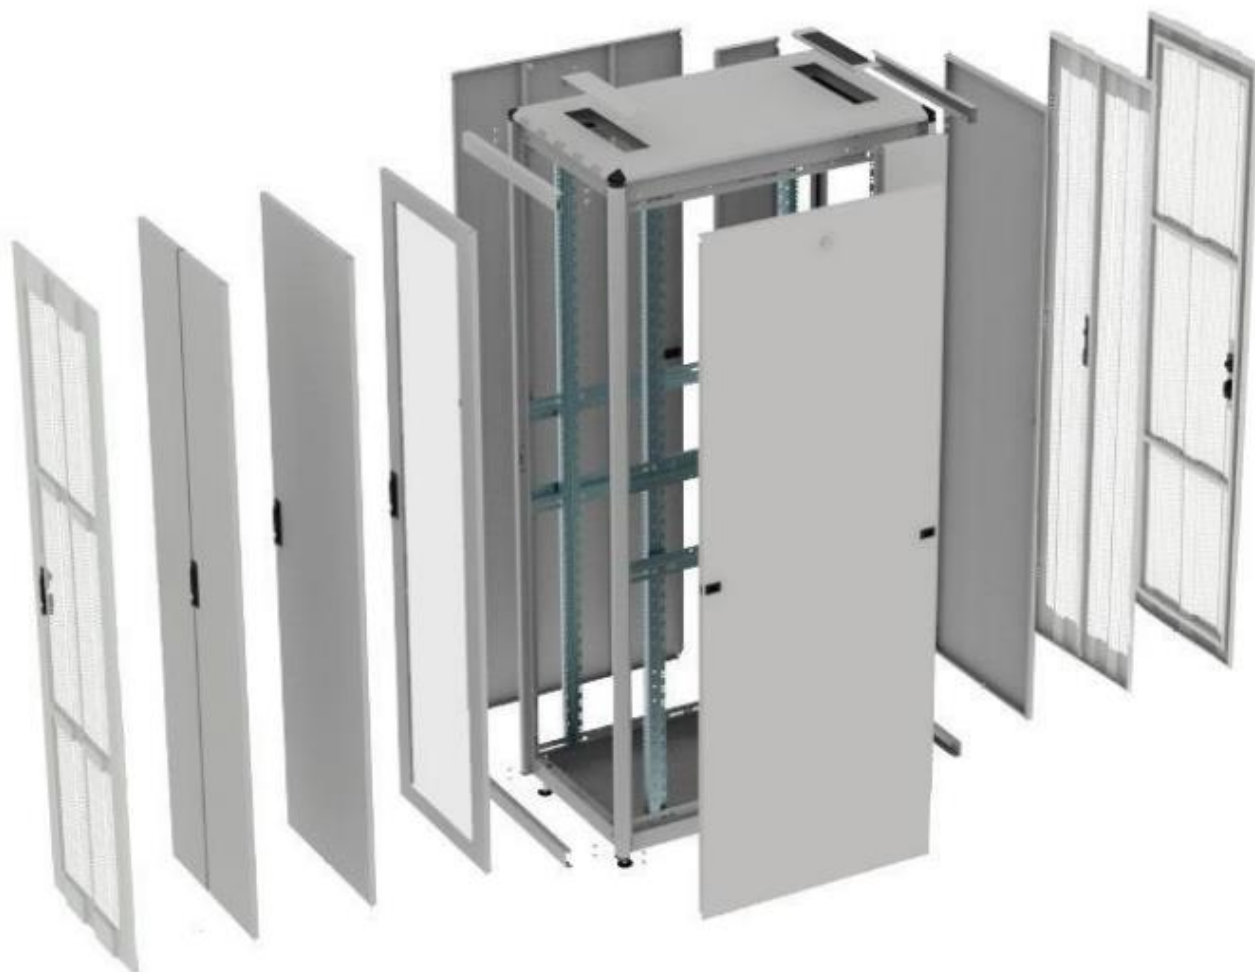

Телекоммуникационный напольный шкаф серия QO

18U, 22U, 32U, 42U

Описание

Телекоммуникационный напольный шкаф 19", сборно-разборной конструкции предназначен для размещения активного и пассивного телекоммуникационного ИТ-оборудования, стандарт 19 дюймов (19").

- Задняя дверь с замком (1G — дверь стеклянная в металлической раме, 1М — дверь сплошная металлическая, 1Р — дверь перфорированная металлическая, 2М — двустворчатая сплошная металлическая дверь, 2Р — двустворчатая перфорированная металлическая дверь)
- Боковые панели съёмные, оснащенные боковыми защёлками и замками
- Возможность установки модуля на 2, 3, 4, 6 вентилятора охлаждения в крышу
- Пылезащитные кабельные щеточные вводы установлены в крыше
- В основании расположен раздвижной лючок для ввода кабелей
- Регулируемые монтажные профили из оцинкованной стали (4 шт.)
- Металлические конструкции шкафа имеют заземляющие шпильки
- Набор фурнитуры и крепежа для сборки телекоммуникационного 19" напольного шкафа
- Регулируемые опоры комплект (4 шт.), входят в комплектацию
- Роликовые опоры (4 шт.), поставляются отдельно (установка в основании шкафа)
- Поставляется в разобранном виде для удобства хранения и транспортировки

Область применения шкафов серии QO

Оборудование на узлах доступа

Сетевое оборудование

Системы видеонаблюдения

Внешний вид шкафа серии QO

Рисунок 1. Внешний вид шкафа

Технические характеристики

Размерный ряд