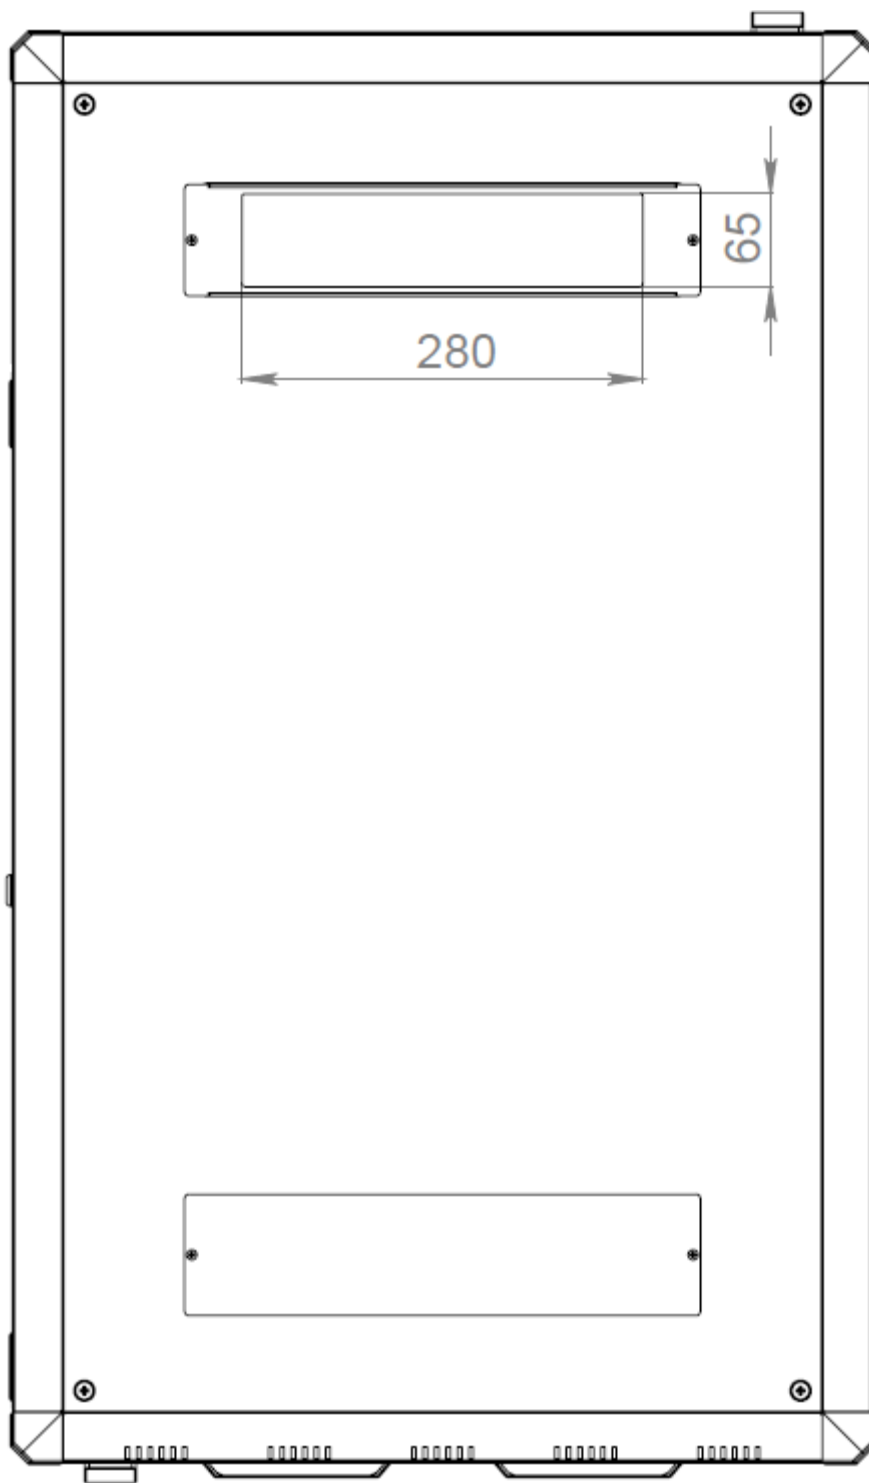

№	Глубина шкафа	Глубина регулируемых 19" монтажных профилей
3	1000	700 – 900

Рисунок 2. Шкаф глубиной 800 мм, размеры щеточного ввода.

Рисунок 3. Шкаф глубиной 800 мм, размеры 19" монтажных профилей

Рисунок 4. Шкаф глубиной 800 мм, размеры раздвижного лючка для ввода кабелей

Рисунок 5. Шкаф глубиной 1000 мм, размеры щеточного ввода

Рисунок 6. Шкаф глубиной 1000 мм, размеры 19" монтажных профилей

Рисунок 7. Шкаф глубиной 1000 мм, размеры раздвижного лючка для ввода кабелей

Формирование артикулов